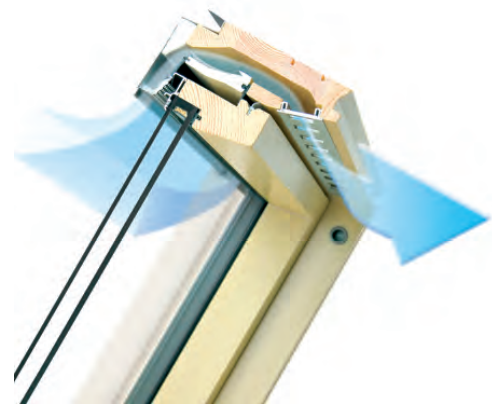

Garanti

- Pencereler için 10 yıl garanti
- Aksesuarlar için 2 yıl garanti

ORTADAN MENTEŞELİ		
Boyutlar	78x206	94x206
Cam alanı m²	1.12	1.42
FYP-V U3	740 €	855 €
Kiremit Eteklik	138 €	140 €
Shingle Eteklik	100 €	112 €