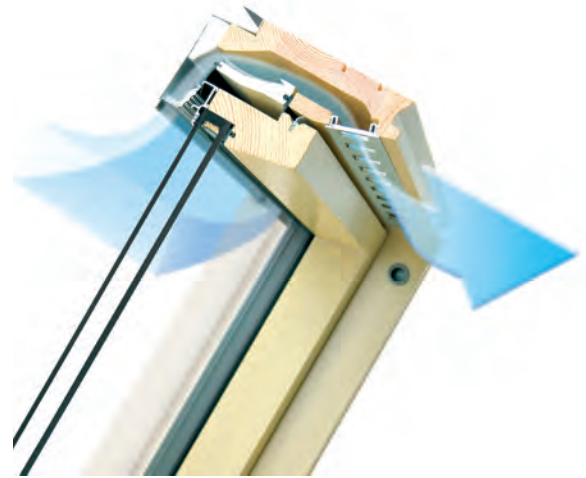

Garanti

- Pencereler için 10 yıl garanti
- Aksesuarlar için 2 yıl garanti