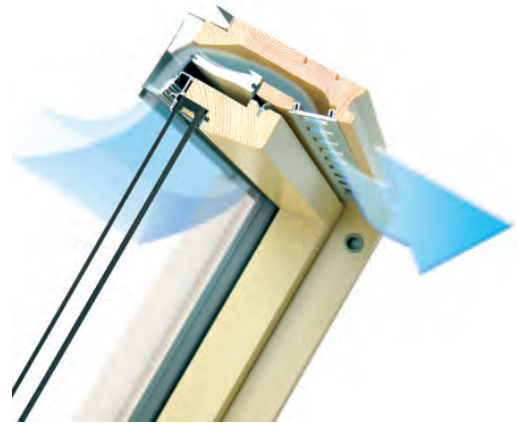

ORTADAN MENTEŞELİ

Boyutlar	55x78	78x98	78x118	114x118	114x140
Cam alanı m²	0.22	0.47	0.59	0.95	1.16

FTW-V U3	315 €	375 €	430 €	545 €	580 €
Kiremit Eteklik	73 €	86 €	87 €	104 €	112 €
Shingle Eteklik	59 €	68 €	71 €	84 €	88 €