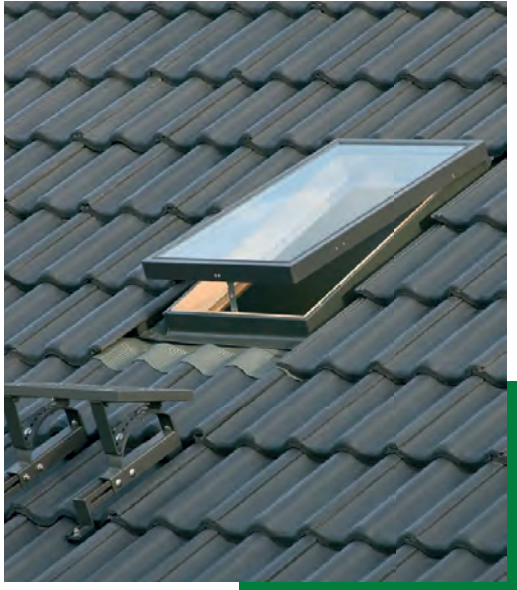

Garanti

- 5 yıl