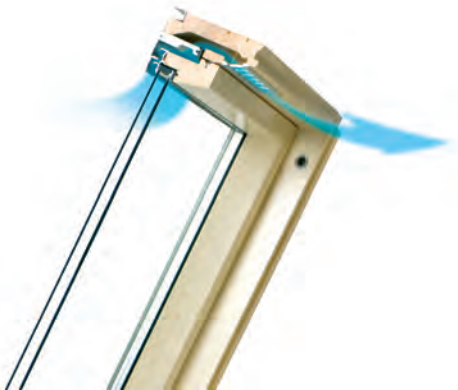

ORTADAN MENTEŞELİ

Boyutlar	55x78	55x98	66x118	78x98	78x118	114x118	114x140	134x98
Cam alanı m²	0,22	0,38	0,47	0,47	0,59	0,95	1,16	0,92
FTS-V U2 Modeli	245 €	265 €	305 €	308 €	340 €	415 €	456 €	440 €
Kiremit Eteklik	73 €	78 €	83 €	86 €	87 €	104 €	112 €	113 €
Shingle Eteklik	59 €	63 €	67 €	68 €	71 €	84 €	88 €	90 €