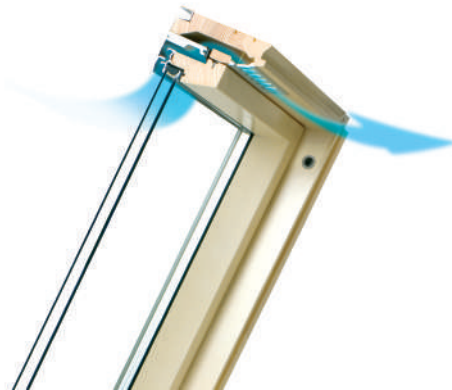

ORTADAN MENTEŞELİ

Boyutlar	55x78	55x98	66x118	78x98	78x118	114x118	114x140	134x98
Cam alanı m²	0,22	0,38	0,47	0,47	0,59	0,95	1,16	0,92
FTS-V U2 Modeli	223 €	243 €	282 €	280 €	310 €	374 €	412 €	390 €
Kiremit Eteklik	67 €	71 €	77 €	78 €	79 €	95 €	102 €	100 €
Shingle Eteklik	51 €	55 €	60 €	61 €	63 €	76 €	78 €	83 €