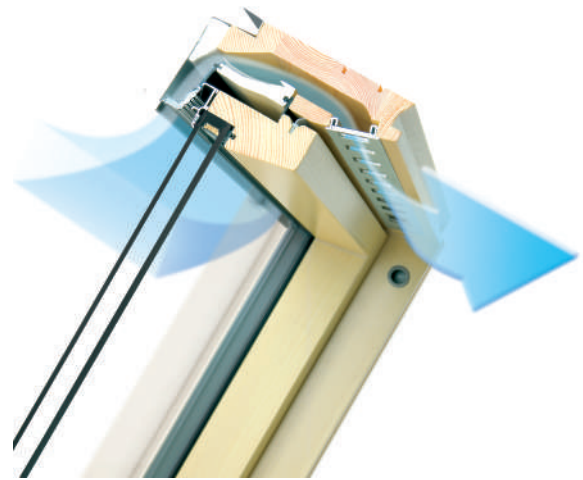

ORTADAN MENTEŞELİ

Boyutlar	55x78	78x98	78x118	114x118	114x140
Cam alanı m²	0.22	0.47	0.59	0.95	1.16
FTU-V U3	315 €	380 €	425 €	520 €	550 €
Kiremit Eteklik	67 €	78 €	79 €	95 €	102 €
Shingle Eteklik	51 €	61 €	63 €	76 €	78 €

thermoPro