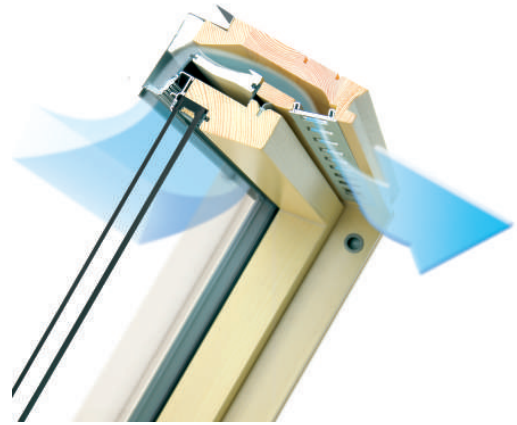

ORTADAN MENTEŞELİ

Boyutlar	55x78	78x98	78x118	114x118	114x140
Cam alanı m²	0.22	0.47	0.59	0.95	1.16

FTW-V U3	290 €	345 €	395 €	500 €	535 €
Kiremit Eteklik	67 €	78 €	79 €	95 €	102 €
Shingle Eteklik	51 €	61 €	63 €	76 €	78 €

thermoPro