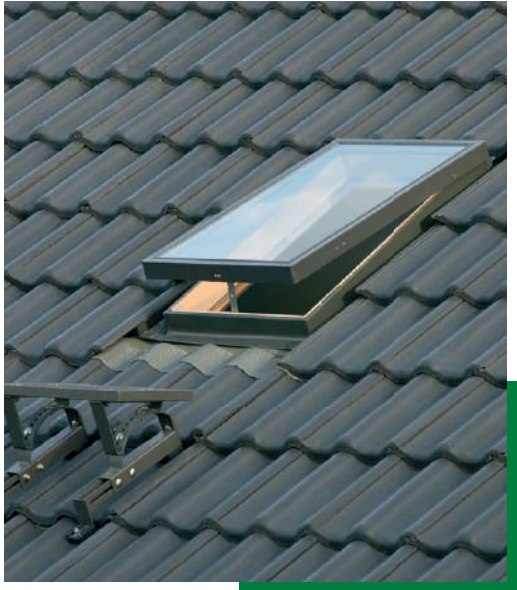

Garanti

- 5 yıl