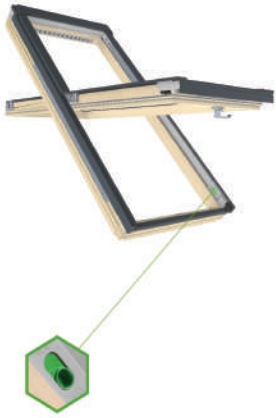

Garanti

- Pencereler için 10 yıl garanti
- Aksesuarlar için 2 yıl garanti

FONKSİYONELLİK

DAHA FAZLA ALAN
45 derece
açılım özelliği

DAHA KOLAY KULLANIM
Fonksiyon
değiştirme
butonu ile

thermoPro

ÜSTTEN MENTEŞELİ

Boyutlar	78x98	78x118	114x118	114x140
Cam alanı m²	0,47	0,59	0,95	1,16
FPP-V preSelect MAX U3	460€	500€	565€	615€
Kiremit Eteklik	78€	79€	95€	102€
Shingle Eteklik	61€	63€	76€	78€