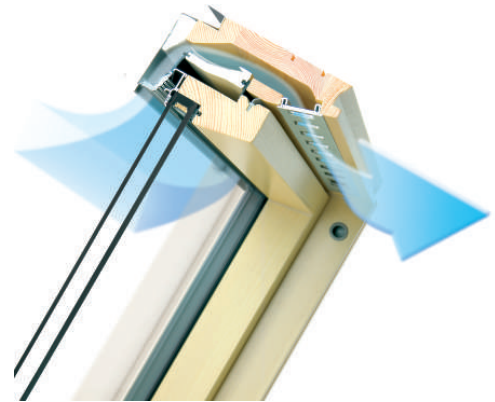

Garanti

- Pencereler için 10 yıl garanti
- Aksesuarlar için 2 yıl garanti